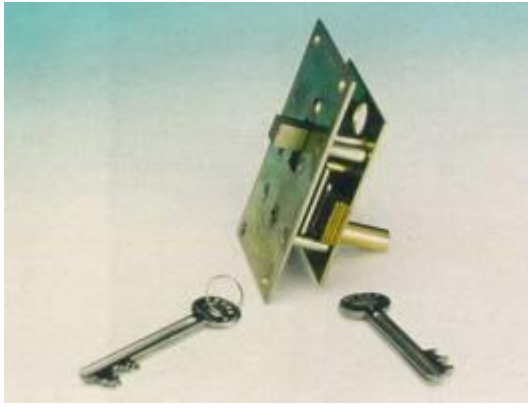

SECRETOS y CERRADURAS

Secreto de numeración modelo "Base"

- Cerradura secreto numeración de discos accionada por un mando permitiendo un millón de combinaciones
- Adaptable a Cajas Fuertes y Armarios

Secreto de numeración modelo "Antiespía"

- Cerradura secreto numeración de discos accionada por un mando Antiespía (su cualidad más destacada es que no puede visualizarse desde los laterales del secreto los números que marcan la combinación). permitiendo un millón de combinaciones.
- **Adaptable a Cajas Fuertes y Armarios**

Cerradura de Seguridad

- Cerradura de seguridad de seis borjas accionadas por una llave modelo SOLER.

Cerradura de alta Seguridad

- Cerradura de alta seguridad antimanipulación de siete borjas accionadas por una llave modelo SOLER de perfil especial en acero inoxidable.