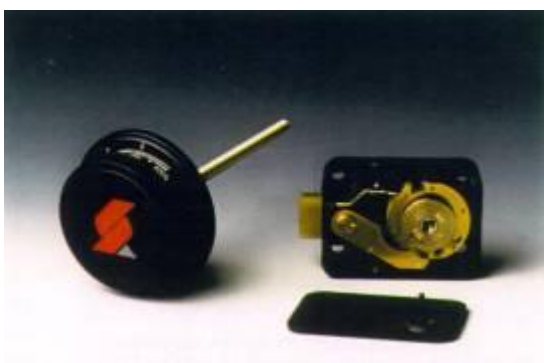

SECRETOS y CERRADURAS

Secreto de numeración modelo "Base"

- Cerradura secreto numeración de discos accionada por un mando permitiendo un millón de combinaciones
- Adaptable a Cajas Fuertes y Armarios

Secreto de numeración modelo "Antiespía"

- Cerradura secreto numeración de discos accionada por un mando Antiespía (su cualidad más destacada es que no puede visualizarse desde los laterales del secreto los números que marcan la combinación). permitiendo un millón de combinaciones.
- **Adaptable a Cajas Fuertes y Armarios**

Cerradura de Seguridad

- Cerradura de seguridad de seis borjas accionadas por una llave modelo SOLER.

Cerradura de alta Seguridad

- Cerradura de alta seguridad antimanipulación de siete borjas accionadas por una llave modelo SOLER de perfil especial en acero inoxidable.