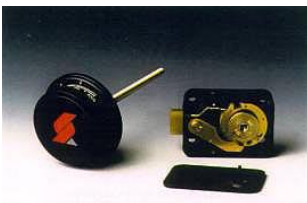

## Accesorios Varios / Accessories

- Contador de Aperturas

Departamento Superior

Cierre Automatico "BLOKINST"

- Por razones de seguridad no se muestra la imagen de este producto.
- The image of this product is not displayed for security reasons.
- Pour raisons de sécurité l'image de ce produit ne se montre pas.

Estante especial Escamoteable

Secreto de Pomo Pulsador

Secreto de Números

Secreto de Números Antiespía

Secreto Electrónico

Sismicos

Programador de Retardo