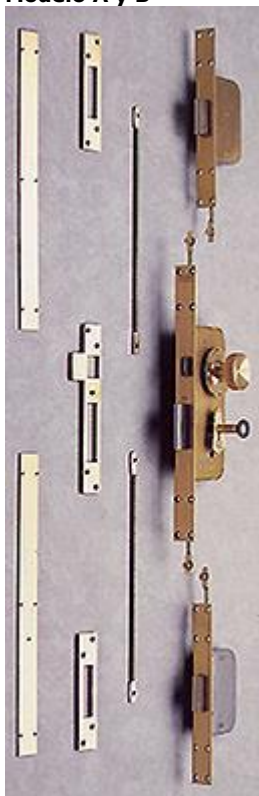

## Accesorios Varios / Accessories

- Contador de Aperturas

Departamento Superior

Cierre Automatico "BLOKINST"

- Por razones de seguridad no se muestra la imagen de este producto.
- The image of this product is not displayed for security reasons.
- Pour raisons de sécurité l'image de ce produit ne se montre pas.

Estante especial Escamoteable

Secreto de Pomo Pulsador

Secreto de Números

Secreto de Números Antiespía

Secreto Electrónico

Sismicos

Programador de Retardo

## ACCESORIOS PUERTAS DE PISO BLINDADAS / HOME DOORS

Modelo C y D

— Cerradura con resbalón y pestillo de cierre a dos vueltas de llave.

Modelo E

— Cerradura sin resbalón y con pestillo e cierre a dos vueltas de llave.

**Modelo A y B**

 Cerradura con resbalón y tres pestillos de cierre.

**Modelo A y B de 5 pestillo**

 Cerradura con resbalón y cinco pestillos de cierre.